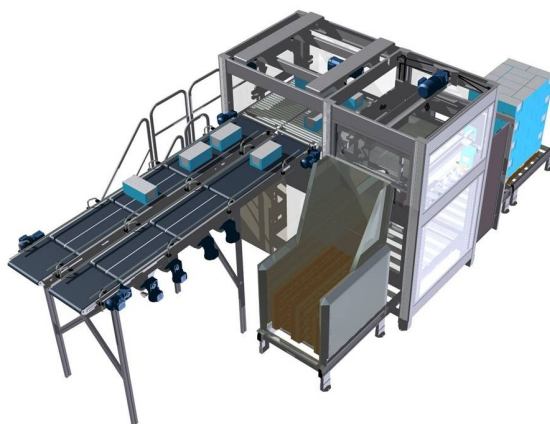

ComPact® HC – автоматические палетоукладчики пр-ва InterSystem, Швеция

ComPact HC Высокой производительности

Технические характеристики

Тип	128L	121L
Размеры паллет, мм	1200 x 800 2 x (600 x 800) 4 (600 x 400)	1200 X 1000 1200 X 800 2 x (600 X 800)
Производительность, среднее количество/мин.	60	60
Макс. высота изделия, мм	350	350
Макс. высота паллеты, мм	2200	2200
Макс. вес слоя, кг	200	200